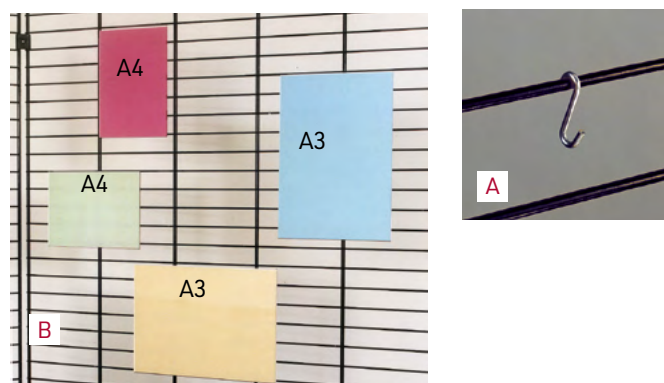

Accessoires pour grilles

Crochet S

A - Crochet S : en acier inoxydable, il permet la suspension de tout objet léger (jusqu'à 10 kg). Lot de 100 crochets.
Dimensions : L 20 x P 16 mm.

Porte-affiche transparent

B - Porte-affiche plexi : en PVC 1,5mm, il se positionne sur la grille grâce à deux pattes positionnées à l'arrière du porte-affiche. Disponible en 2 formats : A4 ou A3, à la verticale ou à l'horizontale (modèle à préciser à la commande).

C - Porte document plexi : Peut contenir jusqu'à 30 mm de documents. Dimensions : L 18 x H 22 mm.

Support documentation et objet

D - Patte de fixation adhésive : permet l'accrochage de photos ou panneaux légers grâce à l'adhésif double face. Lot de 12 pattes. Dimensions : H 50 x L 20 x P 1 mm.